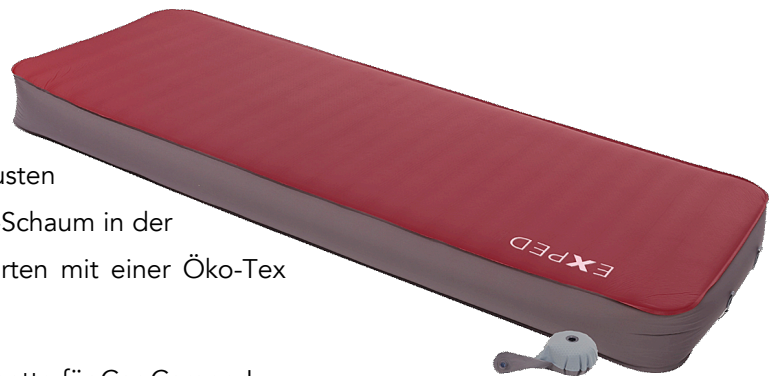

EXPED ist Pionier bei Isomatten mit besonders gutem Schlafkomfort. Die selbstaufblasende MegaMat-Kollektion ist dabei der EXPED-Hotseller schlechthin – sie bietet unerreichten Komfort und ist in vielen Varianten zu haben. Passend zum aktuellen Car-Camping-Trend bringen die Schweizer jetzt die MegaMat Max in 15 cm-Version: Dabei ist die Matte nicht nur sehr dick und mit einer angenehmen Oberfläche ausgestattet – die Liegefläche von 197 x 77 cm in der Single-Version (132 cm in der Doppelbreite) ist ebenfalls richtig luxuriös.

Die schaumgefüllte Matratze ist mit einem geschmeidigen 50d Nylon Tricot bezogen, die Unterseite mit einem robusten 75d Polyester Oberstoff. Nicht nur der PU-Schaum in der Füllung, sondern auch die Oberstoffe warten mit einer Öko-Tex 100-Zertifizierung auf.

Die Megamat Max ist für die ideale Luxusmatte für Car-Camper!

Materialien:

Schlafseite: 50D Tricot Nylon, TPU Filmlaminat, Öko-Tex 100-zertifiziert, DWR-frei

Unterseite: 75D Polyester, TPU Filmlaminat, Öko-Tex 100-zertifiziert, DWR-frei

Füllung: 16 kg/m² PU Schaum, Öko-Tex 100-zertifiziert

EXPED MegaMat Max LXW (Einzelmatte):
UVP: 320 €/329 CHF

Gewicht 3450 g

EXPED MegaMat Max DUO (Doppelmatte):
UVP: 450 €/469 CHF

Gewicht 6145 g

Über EXPED: 1983 gründeten Heidi und Andi Brun die EXPED AG und übernahmen die Vertretung namhafter Outdoor-Marken. 1997 brachte EXPED die ersten eigenen Produkte auf den Markt. Heute stellt das Unternehmen mit Sitz in Zürich hochfunktionelle Zelte, Schlafsäcke, Isomatten, Rucksäcke sowie Zubehör her. EXPED vertreibt derzeit weltweit in 25 Länder.

EXPED AG
Hardstr. 81
CH-8004 Zürich
www.exped.com

Pressekontakt
Kern Gottbrath Kommunikation
Susanne Kern
exped@k-g-k.com
+49 (0)89 – 30 76 66-44